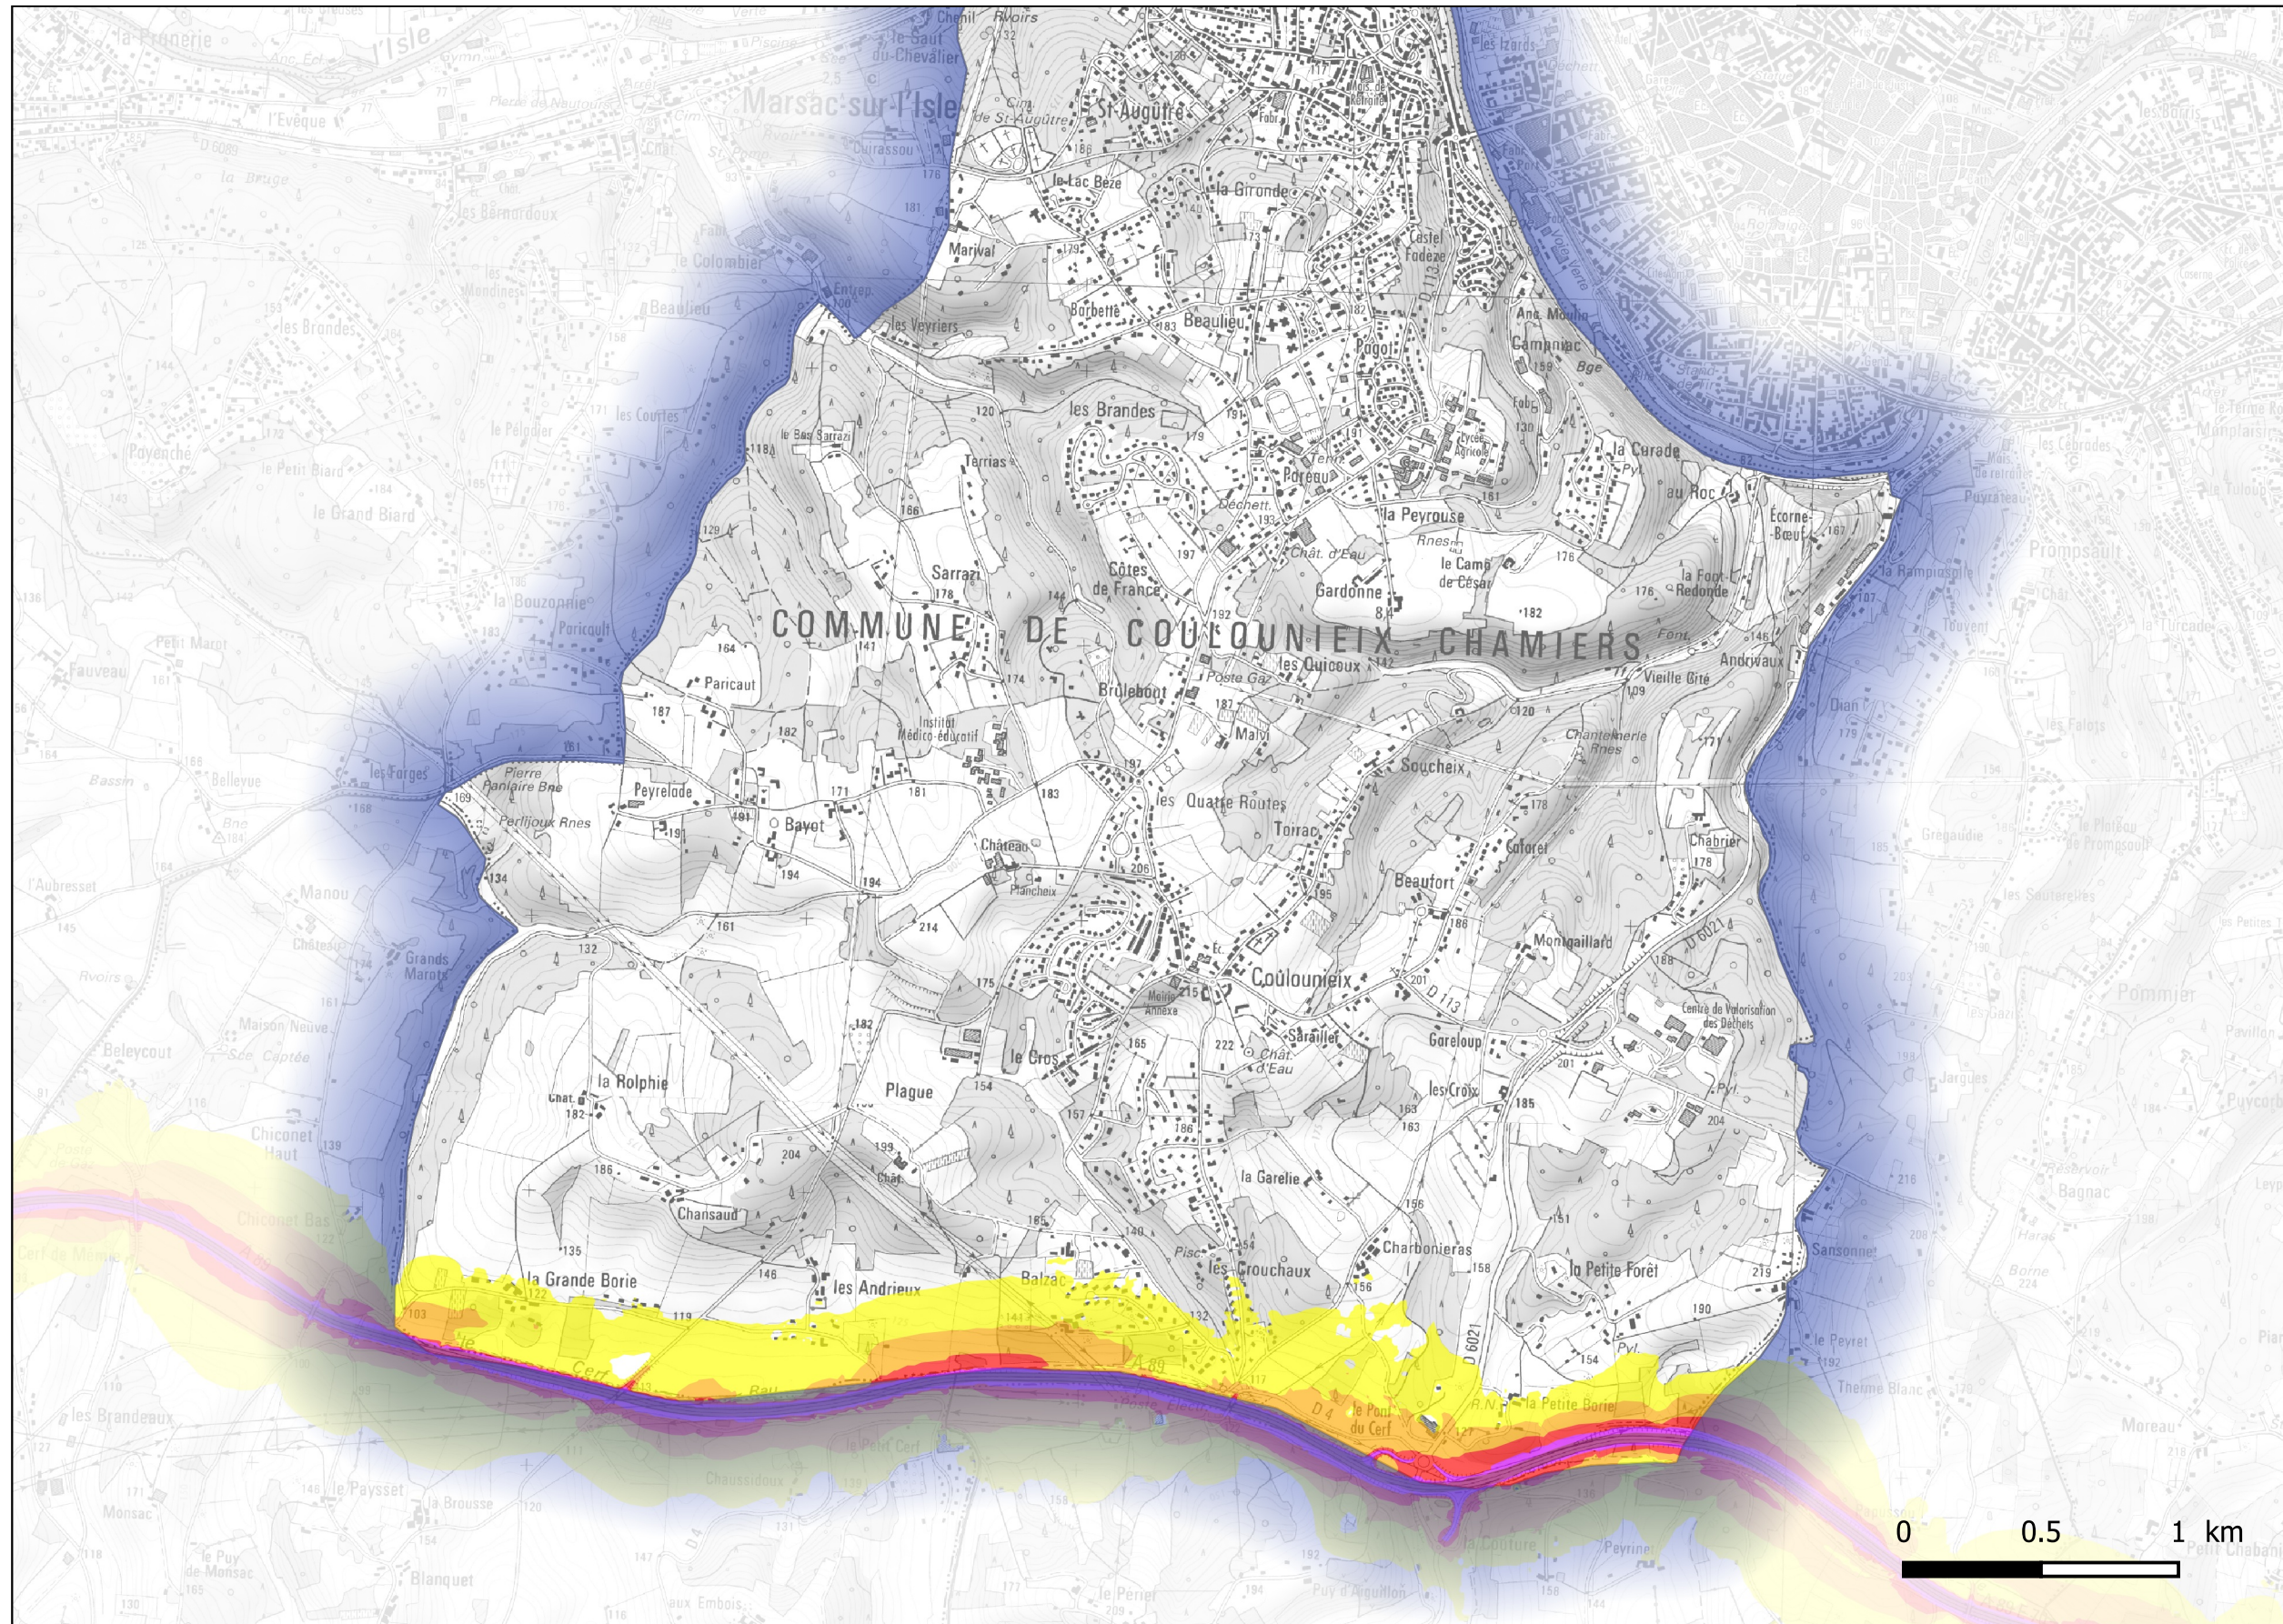

Zones exposées au bruit - carte de "type a" - LDEN

Courbes isophones en Lden (Level day evening night) par pas de 5 en 5, de 55 dB(A) à supérieur à 75 dB(A) pour le réseau autoroutier du Département de la Dordogne dont le trafic est supérieur à 3M véh / an.

**PRÉFET
DE LA
DORDOGNE**

*Liberté
Égalité
Fraternité*

A89

COULOUNIEIX-CHAMIERES

Niveaux sonores en dB(A)

Carte type A - Isophones

- 55-60
- 60-65
- 65-70
- 70-75
- >75

0 0.5 1 km